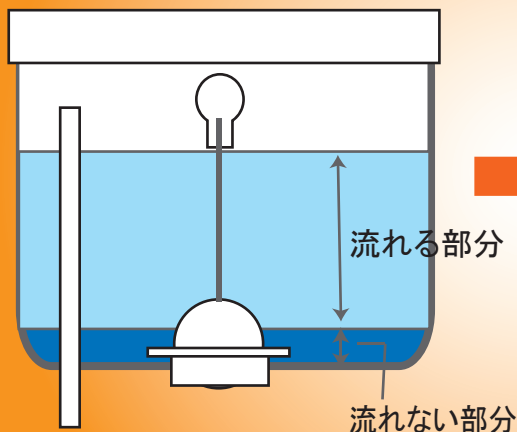

水道代の節約 シンプルなものがいちばん安心！ いちばん効果的！

カンタン取り付けで、1回で5リットル（約2円）も節約！

効果は半永久的

和・洋式ほとんどの
取り付け可能

メンテナンス
不要

大手外食チェーン
でも採用

水圧は従来通り

30%以上の節水

一般家庭で 年間54m³

約 20,000円 節約！

※4人家族の東京23区内の水道代(70m³)が2ヶ月で18,828円。1回の使用で50リットル節約できれば2ヶ月で9m³。取付後の水道料金は15,369円になるので(18,828円-15,369円)×6=年間20,754円の節約となります。

1. ・ホテルチェーン 30室設置で年間60万削減
   - ・パチンコ、カラオケ店
   - ・公共施設
   - ・飲食店やFC店
   - ・マンションオーナー
2. など多くの方がご利用されています。

取付前