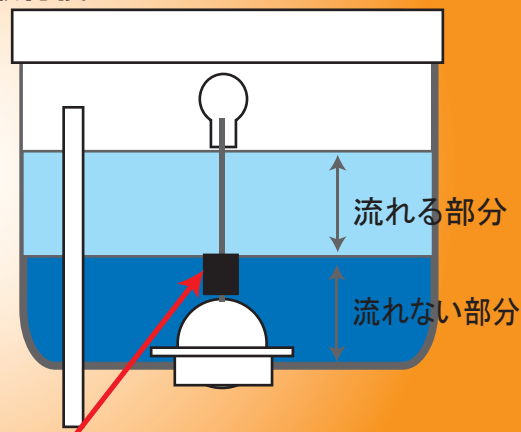

水道代の節約 シンプルなものがいちばん安心！ いちばん効果的！

カンタン取り付けで、1回で5リットル（約2円）も節約！

効果は半永久的

和・洋式ほとんどの
取り付け可能

メンテナンス
不要

大手外食チェーン
でも採用

水圧は従来通り

30%以上の節水

一般家庭で 年間54m³

約 20,000円 節約！

※4人家族の東京23区内の水道代(70m³)が2ヶ月で18,828円。1回の使用で50リットル節約できれば2ヶ月で9m³。取付後の水道料金は15,369円になるので(18,828円-15,369円)×6=年間20,754円の節約となります。

1. ・ホテルチェーン 30室設置で年間60万削減
   - ・パチンコ、カラオケ店
   - ・公共施設
   - ・飲食店やFC店
   - ・マンションオーナー
2. など多くの方がご利用されています。

取付前

取付後

■タンクがない場合、タンクが高い所になる場合、ボタン式のトイレ、節水機能付きタンクには取付できません。

水洗トイレ節水器
ロスカット

定価 **4,500円** (税込)

ご注文、お問合せは… 電話

06-6571-3704

(月～金 9:00～18:00)
またはFAX、Mailをご利用下さい。

経費をマイナス！
お店にプラス！ **株式会社テンプラス**

〒552-0021 大阪市港区築港3-8-2-2F
TEL: 06-6571-3704 FAX: 06-6571-7575
Mail: info@tenplus.co.jp
テンプラスホームページ <http://tenplus.co.jp/>

【他にもありますテンプラスのコストカット!!】

- ●テナント代・オフィス家賃 ●電気代削減 ●通信費
- ●1,000円ホームページ ●携帯代 ●カード手数料率
- ●LPガス代 ●DM代削減 ●AEDの無料寄贈

PAT.P平 09-129996号 特許庁識別番号.599131309
水資源を大切に。未来のために。