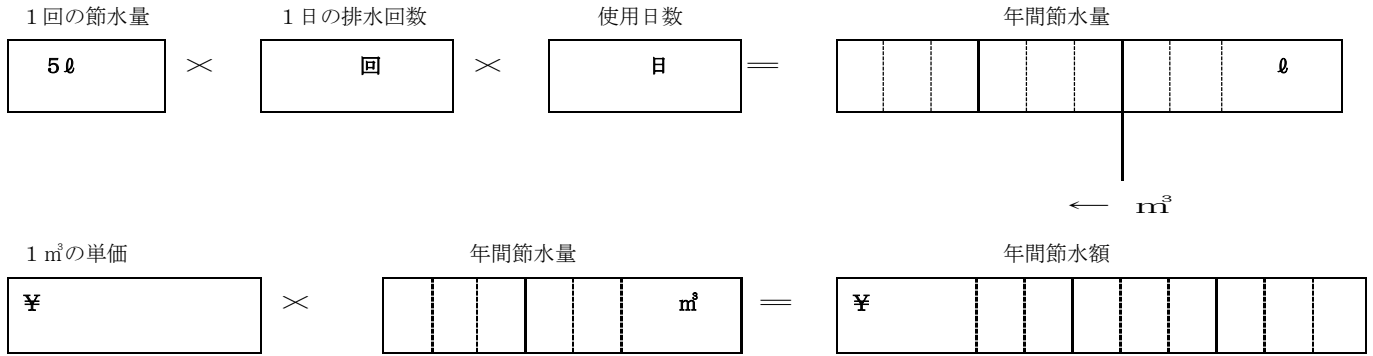

トイレ排水おける節水量・節約額計算書

【1回の節水量】・・・タンクの容量によって多少の増減あり。

【1日の排水回数】・・・トイレの使用回数でなく、排水回数で計算。

(男子用立小便器は使用回数から除きます。)

【使用日数】・・・一般家庭の場合は365日、事業所は営業日数で計算。

【年間節水量】・・・1 m³ = 1000ℓ (ℓの下3桁を消すとm³となる)

【1 m³の単価】・・・上下水道料金支払額÷使用m³

(水道料金請求書・領収書明細書に記載。)

【年間節約額】・・・水道料金は従量制で計算されています

水道料が増える程m³単価が上がる制度で、節水することでm³当たりの単価が大幅に下がり、提示した年間節約額以上の経費削減につながります。

※都道府県・市町村で水道料金体系に大きな開きがあります。

節水器ロスカット取り付け実績

< 通販 > ニッセン・ベルーナ・サンケイリビング・ディオス・主婦の友・大丸松坂屋

全国のカatalog通販・フリーペーパー・新聞ちらし・雑誌・マスコミ他掲載実績多数

< 企業 > 三洋電機グループ・USENグループ・マイカルグループ・英会話ジオス・オリックス

全国の店舗・事務所・事業所・社宅・寮・倉庫・工場・医療施設・介護施設他多数設置

< ホテル、旅館 > ロイヤルホテル・ウィークリーマンション東京・カトープレジャーグループ・

リゾナーレ・全国のビジネスホテル・リゾート施設・旅館・ペンション・ラブホテル他多数設置

< 飲食 > すかいらく・がんこ・鶏貴族・レストラン不二家・京都王将・大阪王将・ロイヤルホスト・

シャロン・モンテローザ・モスバーガー・養老の滝・鼻尻屋・天下一品・長浜ラーメン

全国のレストラン・外食チェーン・居酒屋チェーン・FCチェーン他多数設置

< 他 > 全国のレジャー施設・全国のパチンコホール・全国の学習塾・全国の英会話教室

全国のカラオケチェーン・全国のスポーツクラブ他設置節水実績多数ございます。

おかげさまで20年!
経費削減はTENPLUSへ

札幌支社	〒060-0041	札幌市中央区大通東 3-1-30-3F	TEL011-272-6564	FAX 011-272-6562
東京支社	〒104-0031	東京都中央区京橋 1-6-13-7F	TEL03-3561-3704	FAX 03-6380-5175
中部支社	〒460-0003	名古屋市中区錦 1-16-14-2F	TEL052-203-3704	FAX 052-204-3704
大阪本社	〒552-0021	大阪市港区築港 3-8-2-2F	TEL06-6571-3704	FAX 06-6571-7575
福岡支社	〒812-0016	福岡市博多区博多駅南 1-9-33-1F	TEL092-406-8976	FAX 092-100-3704
沖縄支社	〒900-0032	沖縄県那覇市松山 1-4-12-3F	TEL098-866-3704	FAX 098-866-3704