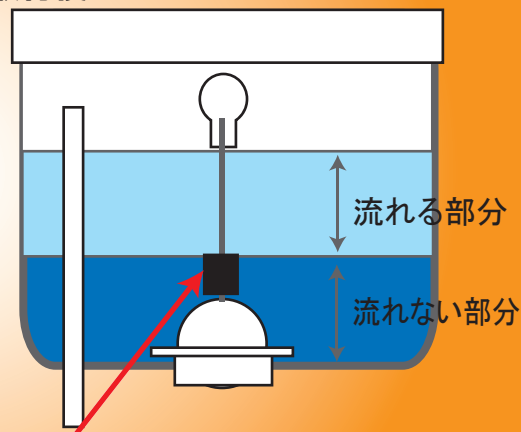

カンタン取り付けで、1回で5リットル（約2円）も節約！

効果は半永久的

和・洋式ほとんどの
取り付け可能

メンテナンス
不要

大手外食チェーン
でも採用

水圧は従来通り

30%以上の節水

一般家庭で 年間54m³

約 **20,000円** 節約！

※4人家族の東京23区内の水道代(70m³)が2ヶ月で18,828円。1回の使用で50リットル節約できれば2ヶ月で9m³。取付後の水道料金は15,369円になるので(18,828円-15,369円)×6=年間20,754円の節約となります。

1. ・ホテルチェーン 30室設置で年間60万削減
   - ・パチンコ、カラオケ店
   - ・公共施設
   - ・飲食店やFC店
   - ・マンションオーナー
2. など多くの方がご利用されています。

取付前

取付後

■タンクがない場合、タンクが高い所になる場合、ボタン式のトイレ、節水機能付きタンクには取付できません。

水洗トイレ節水器
ロスカット

定価 **4,500円** (税込)

ご注文、お問合せは… 電話

06-6571-3704

(月～金 9:00～18:00)
またはFAX、Mailをご利用下さい。

経費をマイナス！
お店にプラス！ **株式会社テンプラス**

〒552-0021 大阪市港区築港3-8-2-2F
TEL: 06-6571-3704 FAX: 06-6571-7575
Mail: info@tenplus.co.jp
テンプラスホームページ <http://tenplus.co.jp/>

【他にもありますテンプラスのコストカット!!】

- ●テナント代・オフィス家賃 ●電気代削減 ●通信費
- ●1,000円ホームページ ●携帯代 ●カード手数料率
- ●LPガス代 ●DM代削減 ●AEDの無料寄贈