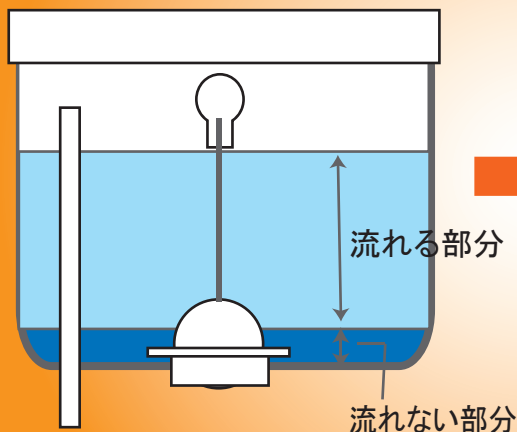

カンタン取り付けで、1回で5リットル（約2円）も節約！

効果は半永久的

和・洋式ほとんどの
取り付け可能

メンテナンス
不要

大手外食チェーン
でも採用

水圧は従来通り

30%以上の節水

一般家庭で 年間54m³

約 **20,000円** 節約！

※4人家族の東京23区内の水道代(70m³)が2ヶ月で18,828円。1回の使用で50リットル節約できれば2ヶ月で9m³。取付後の水道料金は15,369円になるので(18,828円-15,369円)×6=年間20,754円の節約となります。

1. ・ホテルチェーン 30室設置で年間60万削減
   - ・パチンコ、カラオケ店
   - ・公共施設
   - ・飲食店やFC店
   - ・マンションオーナー
2. など多くの方がご利用されています。

取付前